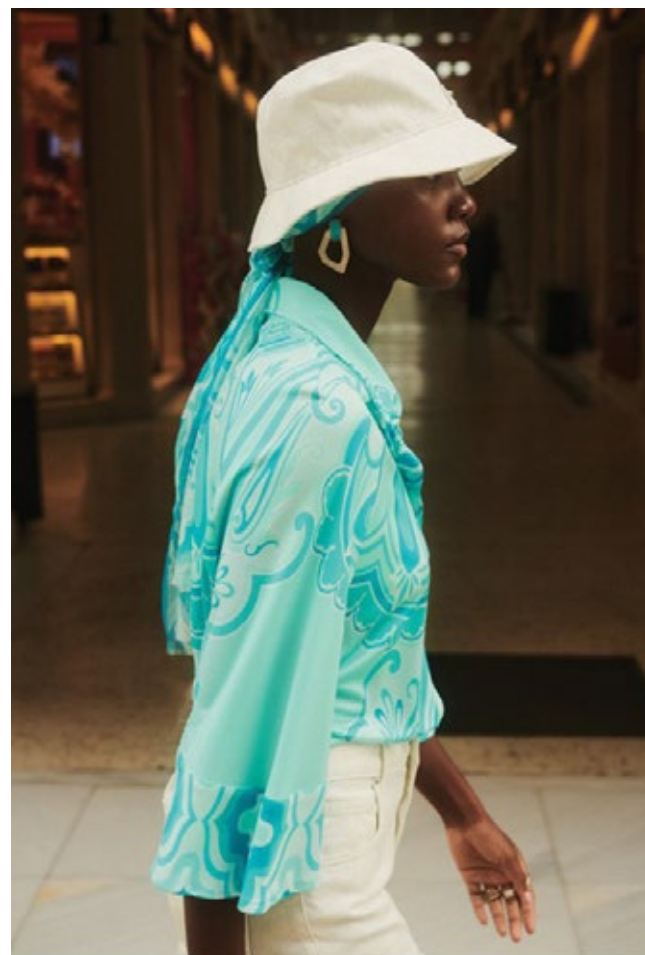

muumaa

MODEL MANAGEMENT

Asiko Lela

Height: 5'7 / 170 cm | Bust: 33" / 84 cm | Waist: 24.5" / 62 cm | Hips: 35.5" / 90cm | Shoes: 6UK / 39.5EU | Hair: Black | Eyes: Black

muumaa

MODEL MANAGEMENT

Asiko Lela

Height: 5'7 / 170 cm | Bust: 33" / 84 cm | Waist: 24.5" / 62 cm | Hips: 35.5" / 90cm | Shoes: 6UK / 39.5EU | Hair: Black | Eyes: Black

muumaa

MODEL MANAGEMENT

Asiko Lela

Height: 5'7 / 170 cm | Bust: 33" / 84 cm | Waist: 24.5" / 62 cm | Hips: 35.5" / 90cm | Shoes: 6UK / 39.5EU | Hair: Black | Eyes: Black

muumaa

MODEL MANAGEMENT

Tom & Jerry / top & bottoms, **atalora**
Σανδάλια / earrings, **MU**
Τσάντα clutch / clutch bag, **Artpeckers**
Γυαλιά ηλίου / sunglasses
Μάρκα: **Gabriel**