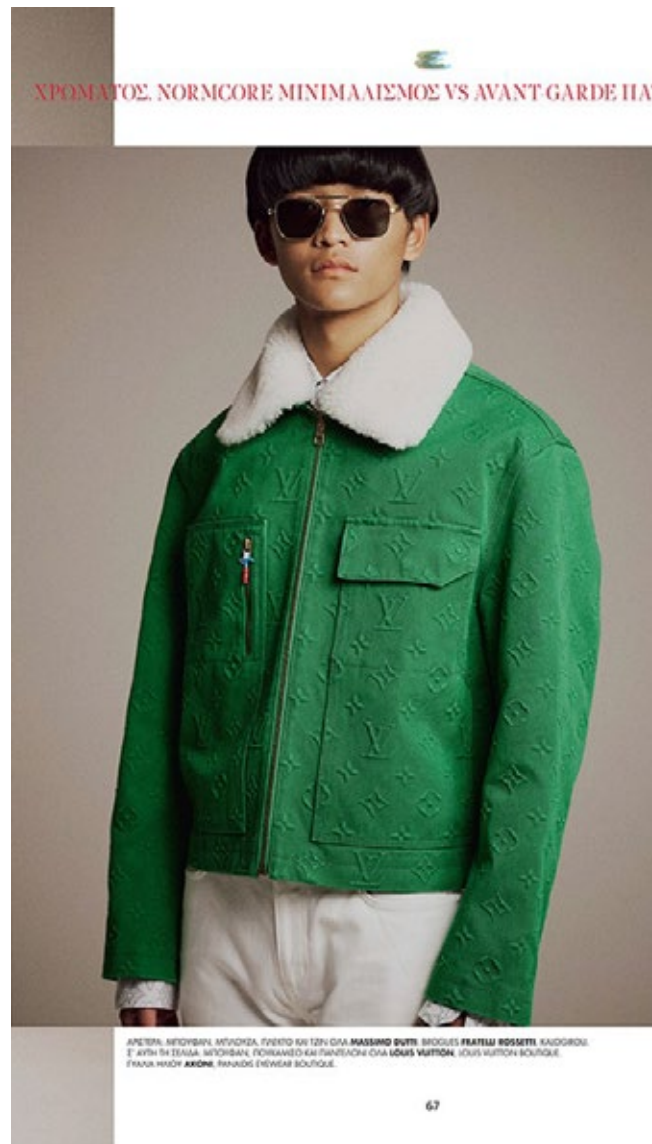

muumaa

MODEL MANAGEMENT

ΧΡΟΜΑΤΟΣ, NORMCORE ΜΙΝΙΜΑΛΙΣΜΟΣ VS AVANT GARDE ΠΑΤΡΟΝ.

ΤΑ FALL/WINTER TRENDS ΤΟΥ 2021 ΕΙΝΑΙ ΕΝΑ ΕΝΑ ΣΤΗ ΜΕΤΗΚΟ ΙΑΜΙΝΙΑΙ ΑΝΘΡΩΠΙΑΣ.

67

Josh Wei

Height: 6'0" / 183 cm | Chest: 33.5" / 85 cm | Waist: 29.5" / 75 cm | Shoes: 9UK / 43EU | Hair: Black | Eyes: Brown